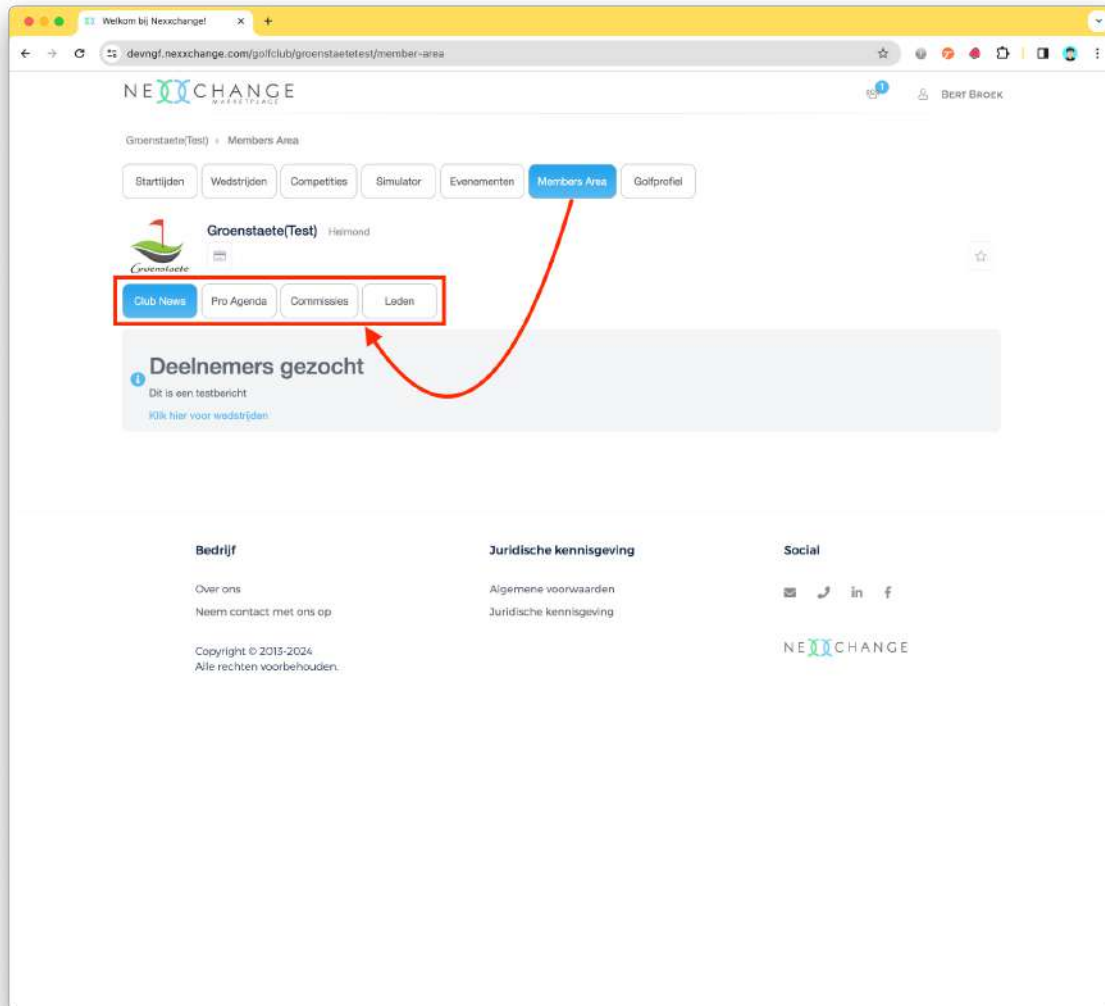

De rode nummers op de afbeelding hieronder uitgelegd

1. In de filterbalk past u de zichtbare wedstrijden aan
2. Klik op een wedstrijdveld of op het woord 'details' om de volgende gegevens te kunnen zien (indien door WedCom al zichtbaar gemaakt)
 - a. Informatie
 - b. Deelnemers
 - c. Starttijden
 - d. Resultaten
 - e. Live score
3. Klik op de blauwe knop om u direct in te schrijven
4. Klik op de rode knop om u uit te schrijven

Competities

Een competitie is een verzameling van wedstrijden.

De rode nummers op de afbeelding hieronder uitgelegd

1. Selecteer hier het jaartal waarin de competitie gespeeld is
2. Klik op 'Details' om alle wedstrijden en standen te zien van de desbetreffende competitie

Members Area (Ledendeel)

Dit gedeelte van de pagina is alleen te zien als u lid bent van de desbetreffende golfbaan cq. golfclub. Let op het submenu

Club News

Kleine simpele tekstuele berichten die uw golfbaan of golfclub voor u kan publiceren staan hier.