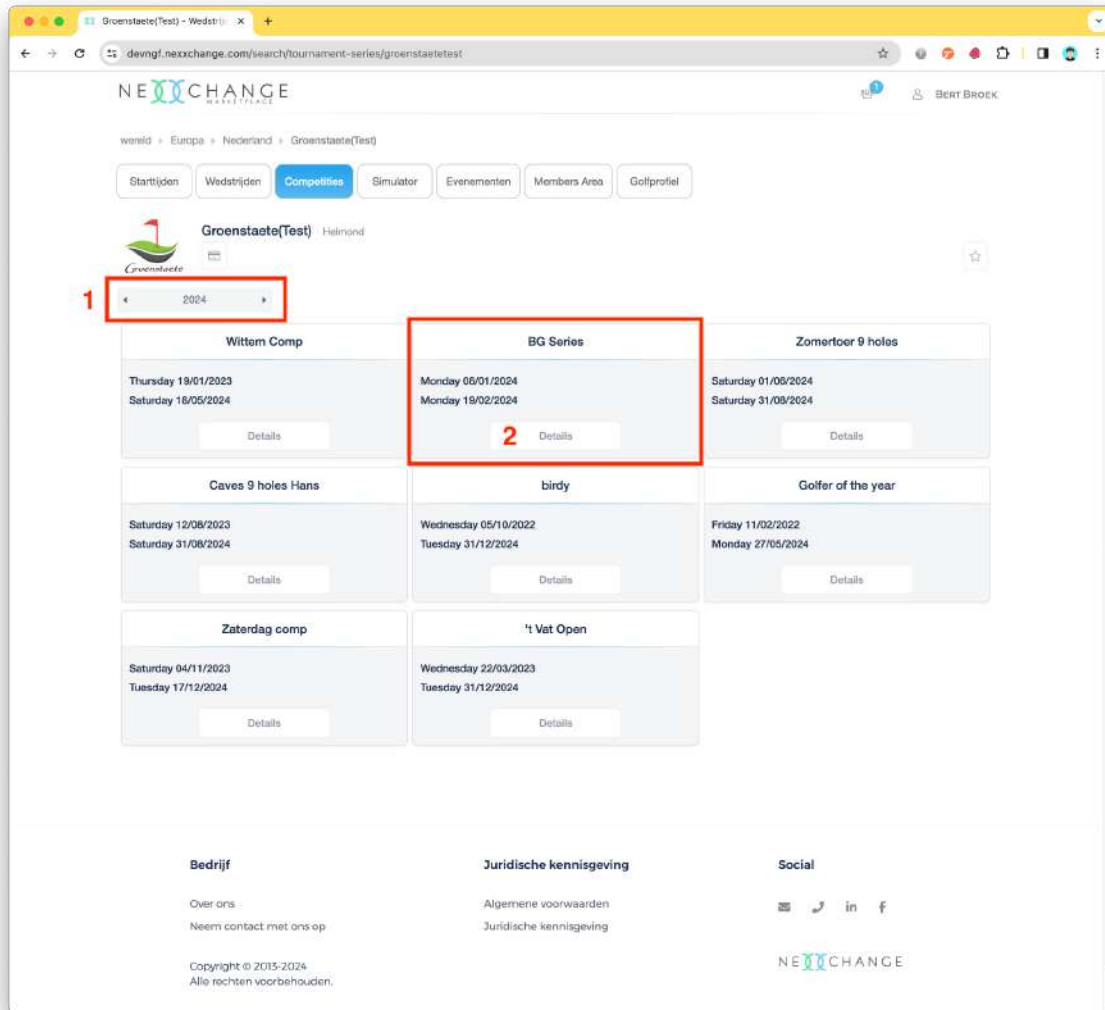

Competities

Een competitie is een verzameling van wedstrijden.

De rode nummers op de afbeelding hieronder uitgelegd

1. Selecteer hier het jaartal waarin de competitie gespeeld is
2. Klik op 'Details' om alle wedstrijden en standen te zien van de desbetreffende competitie