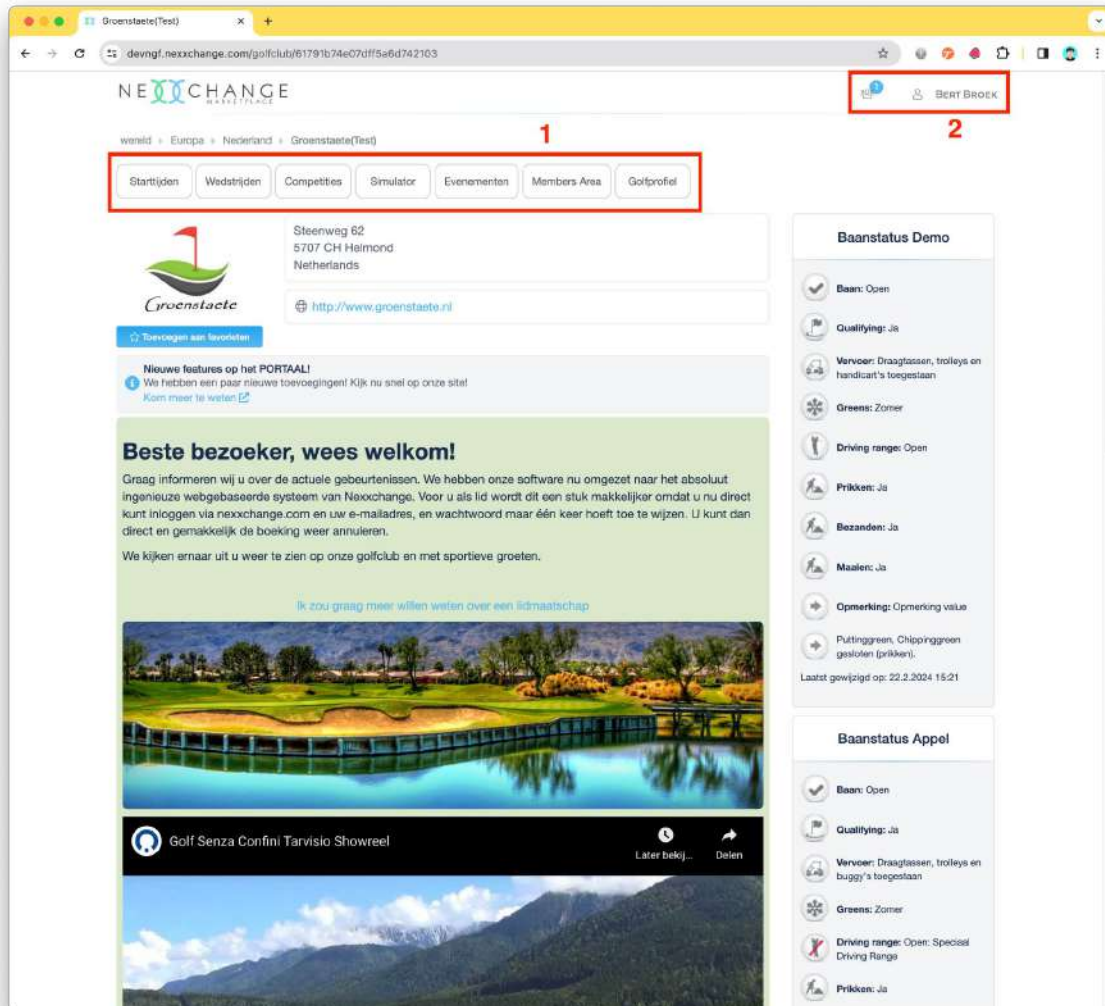

Nogmaals dank voor het lezen van deze gids en veel golf plezier.

Het Portaal

Het portaal is het ledendeel van alle golfbanen die gebruik maken van de software van Nexxchange. U kunt hier o.a. starttijden (greenfees) boeken, inschrijven voor wedstrijden en/of een Q-kaart of wedstrijdkaart invullen.

U kunt het portaal benaderen via uw computer, een tablet of uw mobiele telefoon. Het portaal is 'responsive' wat betekent dat het zich aanpast aan het apparaat dat u gebruikt.

Inloggen

Via de website www.nexxchange.com kunt u inloggen. Rechtsboven in beeld ziet u de mogelijkheid om in te loggen. Klik op "Login"

Heeft u al uw login gegevens van uw golfbaan of golfclub gekregen, vul deze dan in en druk vervolgens op 'Log in'

Pagina van 'uw' club

Wat vindt u waar?

Zo kan de pagina van uw club er ongeveer uitzien. Natuurlijk met andere afbeeldingen en teksten.

Bij **1.** kunt u kiezen uit de verschillende onderdelen die uw golfbaan of golfclub aanbiedt. **LET OP** het kan zijn dat u minder knoppen ziet dan in het voorbeeld.

Bij **2.** staat uw naam. Klik op uw naam om een 'drop down' menu te zien. U kunt hier snel naar een andere pagina gaan... bijvoorbeeld uw reserveringen en/of scorekaarten voor een qualifying kaart of voor een wedstrijdkaart.