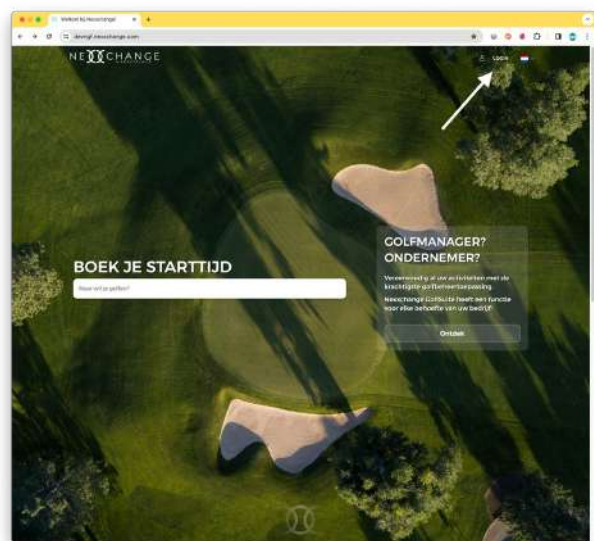

Nogmaals dank voor het lezen van deze gids en veel golf plezier.

Het Portaal

Het portaal is het ledendeel van alle golfbanen die gebruik maken van de software van Nexxchange. U kunt hier o.a. starttijden (greenfees) boeken, inschrijven voor wedstrijden en/of een Q-kaart of wedstrijdkaart invullen.

U kunt het portaal benaderen via uw computer, een tablet of uw mobiele telefoon. Het portaal is 'responsive' wat betekent dat het zich aanpast aan het apparaat dat u gebruikt.

Inloggen

Via de website www.nexxchange.com kunt u inloggen. Rechtsboven in beeld ziet u de mogelijkheid om in te loggen. Klik op "Login"

Heeft u al uw login gegevens van uw golfbaan of golfclub gekregen, vul deze dan in en druk vervolgens op 'Log in'

Pagina van 'uw' club

Wat vindt u waar?

Zo kan de pagina van uw club er ongeveer uitzien. Natuurlijk met andere afbeeldingen en teksten.

Bij **1.** kunt u kiezen uit de verschillende onderdelen die uw golfbaan of golfclub aanbiedt. **LET OP** het kan zijn dat u minder knoppen ziet dan in het voorbeeld.

Bij **2.** staat uw naam. Klik op uw naam om een 'drop down' menu te zien. U kunt hier snel naar een andere pagina gaan... bijvoorbeeld uw reserveringen en/of scorekaarten voor een qualifying kaart of voor een wedstrijdkaart.