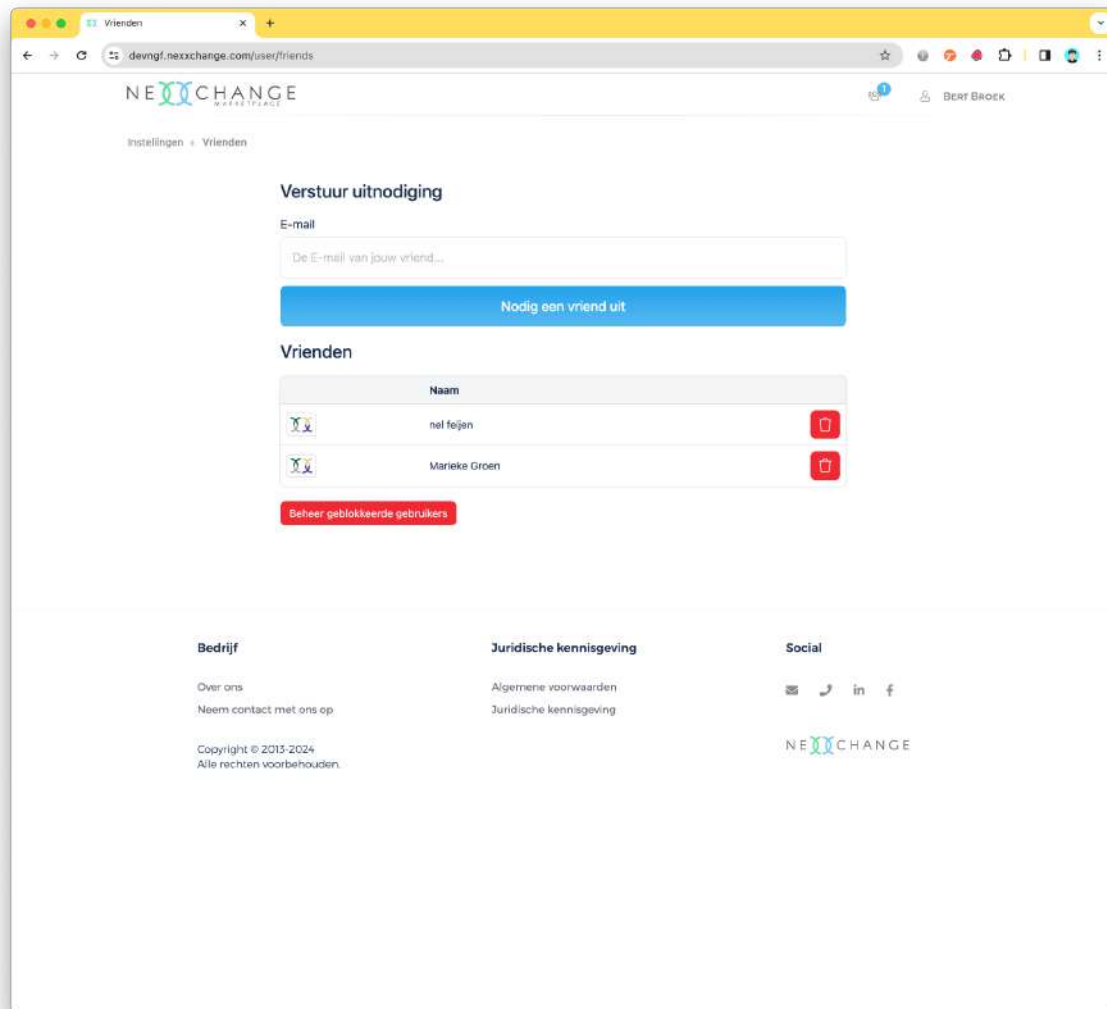

NEXXCHANGE

3. Vrienden

Maak een lijst aan van 'vrienden' waar u vaak mee speelt. U kunt deze sneller selecteren bij bijvoorbeeld het boeken van een starttijd. Hiervoor vult u het e-mailadres in die uw 'vriend(in)' gebruikt op het Portaal.