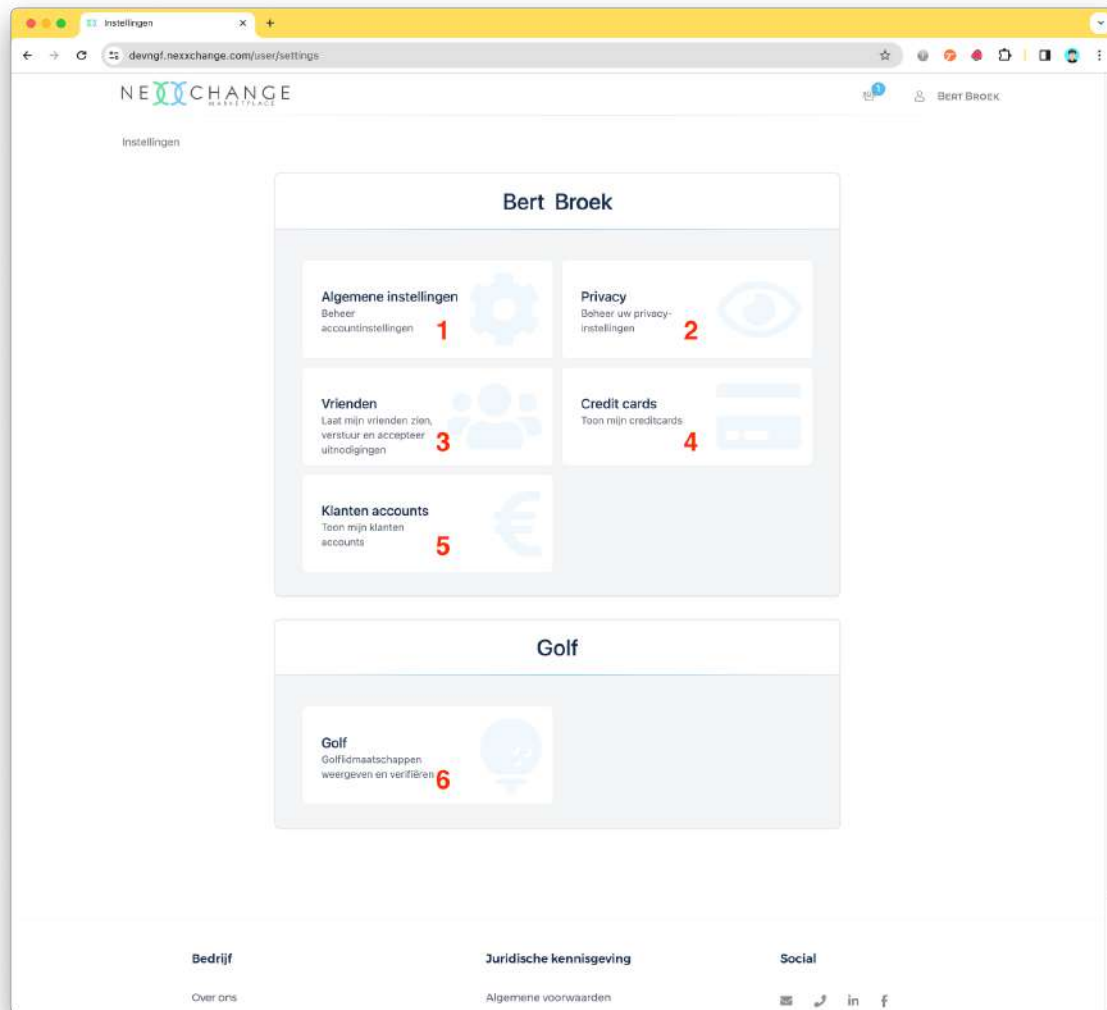

Accountinstellingen

Op deze pagina heeft u een aantal mogelijkheden

De rode nummers op de afbeelding hieronder uitgelegd

1. Algemene instellingen

Hier kunt u het volgende aanpassen

- Een nieuw wachtwoord aanvragen
- Uw adresgegevens aanpassen (Geef deze wijzigingen ook door aan uw golfclub)
- Uw voorkeurstaal instellen voor het 'Portaal'