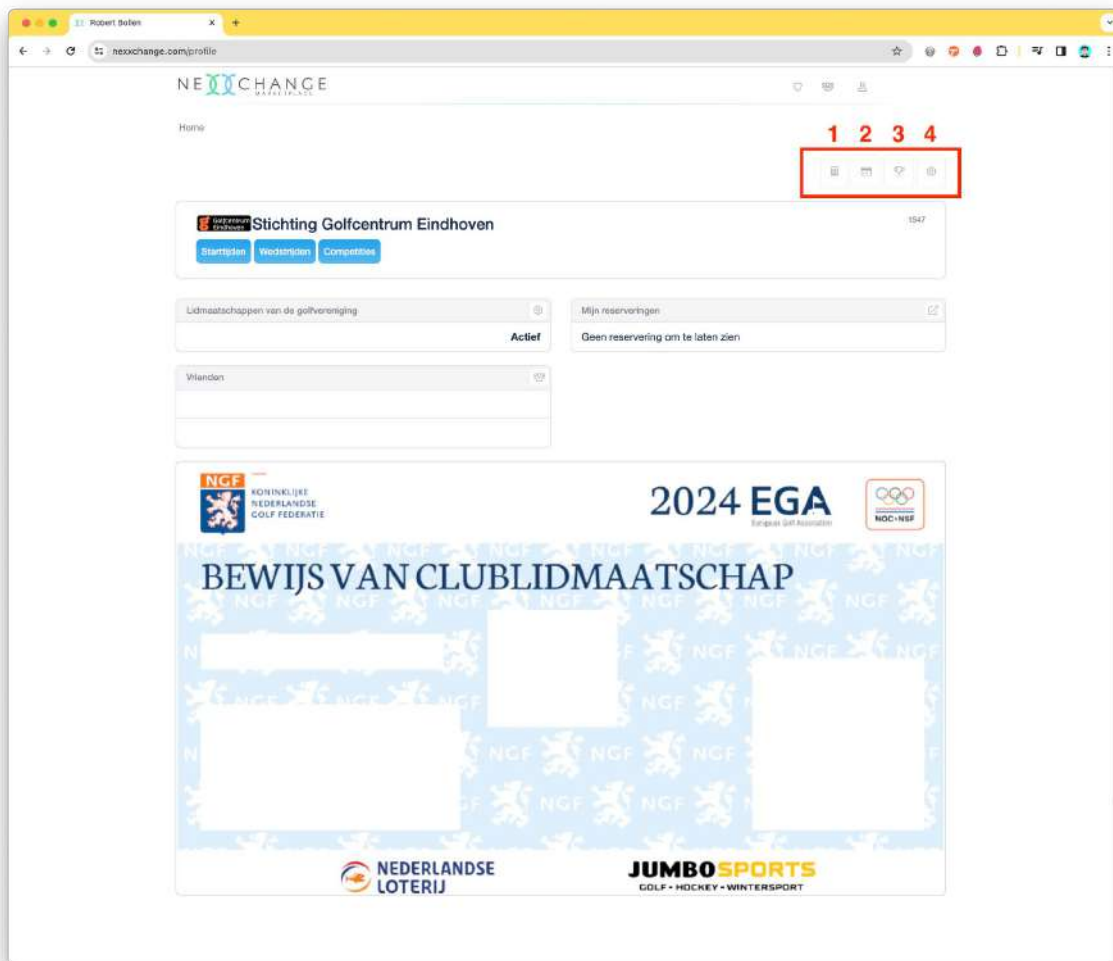

Members Area (Ledendeel)

Dit gedeelte van de pagina is alleen te zien als u lid bent van de desbetreffende golfbaan cq. golfclub. Let op het submenu

Club News

Kleine simpele tekstuele berichten die uw golfbaan of golfclub voor u kan publiceren staan hier.

Pro Agenda

Hebben de professionals op uw golfbaan een abonnement bij Pro Agenda? Dan kunt u vanuit het Portaal direct op zijn/haar agenda inloggen. Uw hoeft dus niet 2 x in te loggen.

Commissies

Een overzicht van alle commissies en hun leden van uw club

Leden

Een overzicht van alle leden

LET OP: U kunt zelf bepalen of uw e-mailadres en/of telefoonnummer zichtbaar is op deze ledenlijst. Kijk ook hier

Golfprofiel

Op uw profielpagina staan een aantal belangrijke gegevens en knoppen