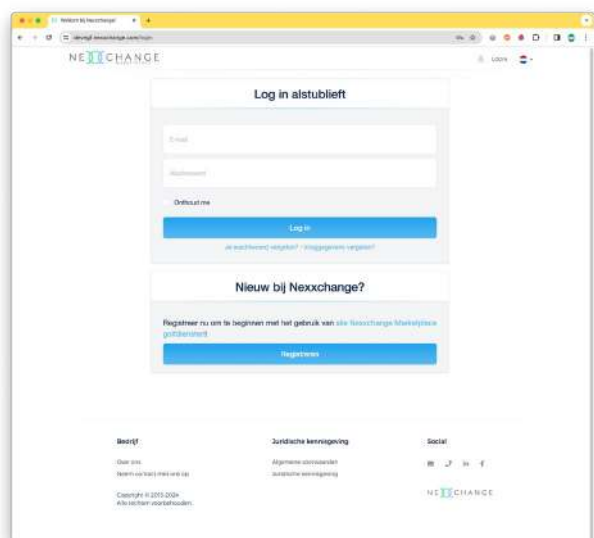

Nogmaals dank voor het lezen van deze gids en veel golf plezier.

Het Portaal

Het portaal is het ledendeel van alle golfbanen die gebruik maken van de software van Nexxchange. U kunt hier o.a. starttijden (greenfees) boeken, inschrijven voor wedstrijden en/of een Q-kaart of wedstrijdkaart invullen.

U kunt het portaal benaderen via uw computer, een tablet of uw mobiele telefoon. Het portaal is 'responsive' wat betekent dat het zich aanpast aan het apparaat dat u gebruikt.

Inloggen

Via de website www.nexxchange.com kunt u inloggen. Rechtsboven in beeld ziet u de mogelijkheid om in te loggen. Klik op "Login"

Heeft u al uw login gegevens van uw golfbaan of golfclub gekregen, vul deze dan in en druk vervolgens op 'Log in'

Pagina van 'uw' club

Wat vindt u waar?

Zo kan de pagina van uw club er ongeveer uitzien. Natuurlijk met andere afbeeldingen en teksten.

Bij **1.** kunt u kiezen uit de verschillende onderdelen die uw golfbaan of golfclub aanbiedt. **LET OP** het kan zijn dat u minder knoppen ziet dan in het voorbeeld.

Bij **2.** staat uw naam. Klik op uw naam om een 'drop down' menu te zien. U kunt hier snel naar een andere pagina gaan... bijvoorbeeld uw reserveringen en/of scorekaarten voor een qualifying kaart of voor een wedstrijdkaart.