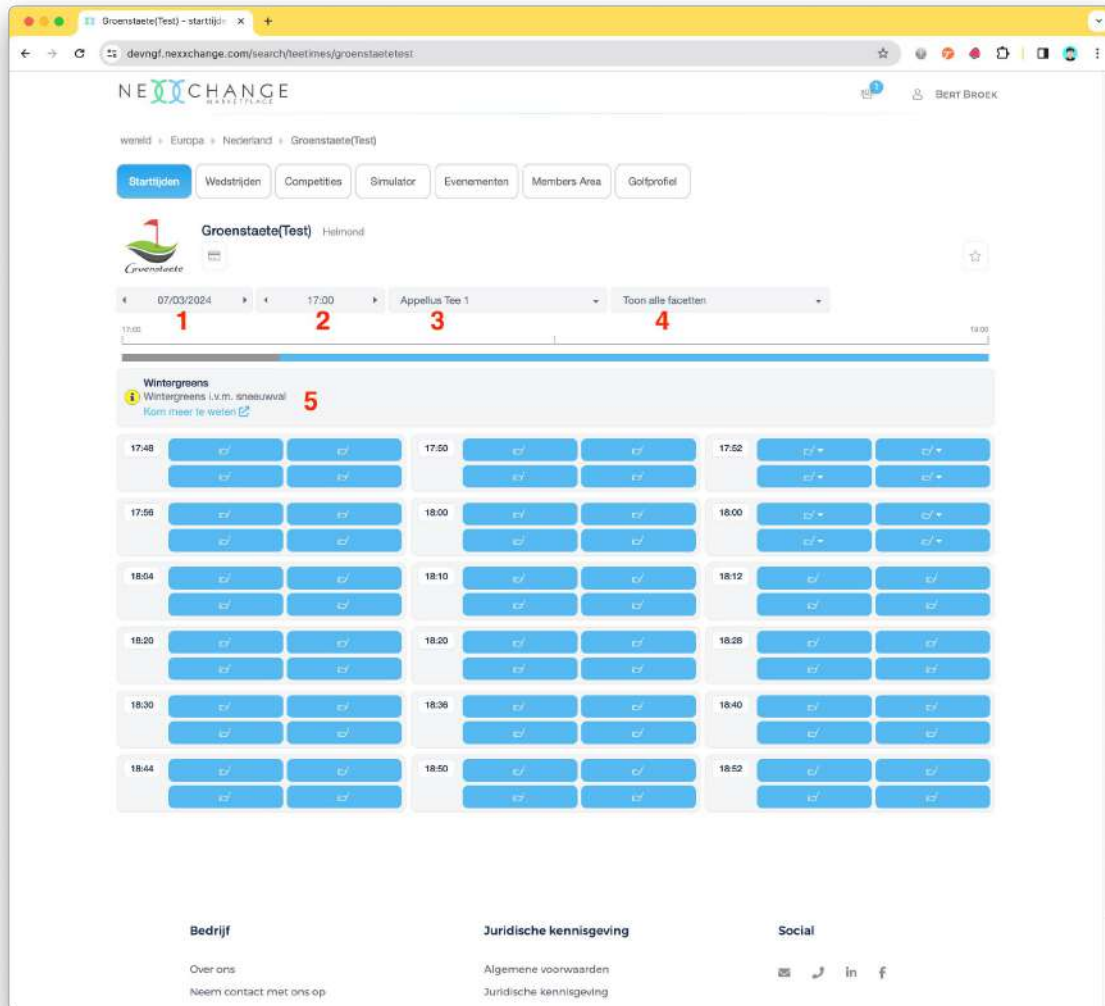

Starttijden

Afhankelijk of uw golfbaan starttijden hanteert, kunt u hier een starttijd boeken.

De rode nummers op de afbeelding hieronder uitgelegd

1. Hier selecteert u de datum waarop u een starttijd wilt boeken
2. Hier kunt u een tijd selecteren waarop u wilt boeken
3. Kies hier de tee waarvan u wilt starten
4. Kies hier de 'lus'combinatie die u wilt golfen
5. Hier kan belangrijke informatie staan die de golfbaan voor u heeft geschreven

Vervolgens klikt u op een blauw icoontje bij de tijd die u wil reserveren en volgt u de aanwijzingen op het scherm.